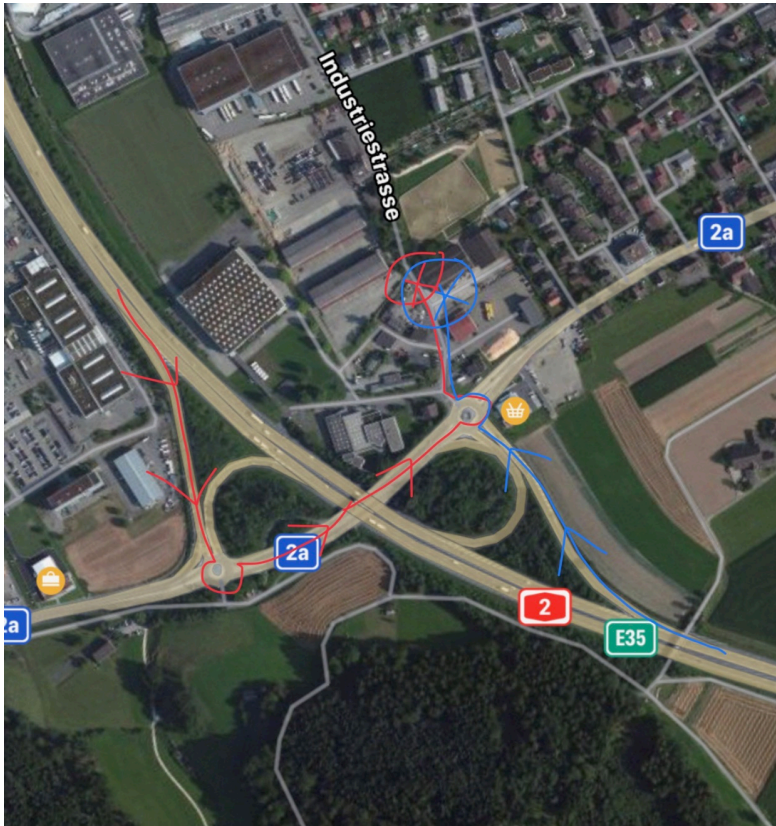

Wegbeschreibung:

Autobahn A2 von Luzern --> Oftringen

Ausfahrt Dagmersellen nehmen, danach am Kreisel 2.
Ausfahrt, nach ca. 100m den Schildern/Parkdienst folgen.
(blau)

Autobahn A2 von Oftringen --> Luzern

Ausfahrt Dagmersellen nehmen, danach am Kreisel 3.
Ausfahrt, nach Überquerung der Autobahn am Kreisel 3.
Ausfahrt, nach ca. 100m den Schildern/Parkdienst folgen.
(rot)

QUALIPET

~~MenetSattel AG~~

FREY
Spécialités vétérinaires